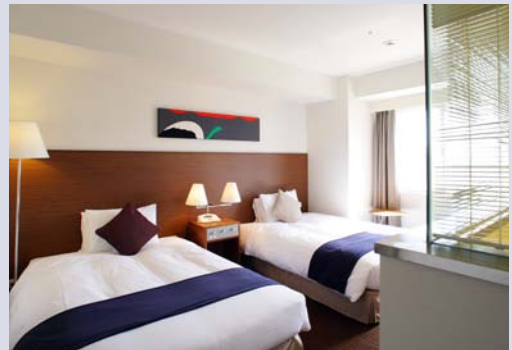

ORIENTAL HOTEL HIROSHIMA INFORMATION

オリエンタルホテル広島 ホテル、旅館業界の方もOK! 旅行業界向け特別プラン

オリエンタルホテル広島ではこの度、旅行業界向け特別プランをご用意いたしました。
トリートメントサロンのオープンや客室の全面リニューアル、レストランのリコンセプトや宴会場の改装を終えリブランドを完了したオリエンタルホテル広島。「ワンランク上の居心地」をコンセプトにリニューアルした客室は、開放感のあるバスルームと上質な家具を配置し、モダンで落ち着いた空間に仕上がっています。
この機会にぜひオリエンタルホテル広島をご利用ください。

〈旅行業界向け特別プラン〉

期 間: 2010年7月1日(木)～2010年12月30日(木)

料 金: お1人様 **6,500**円(1泊朝食付/税・サービス料込)

部屋タイプ: スタンダード または ツイン

■ 室内設備

TV(衛星放送)/CS放送(有料)/高速インターネット(LAN接続)無料
イオンドライヤー/シャワー付トイレ/湯沸しポット/冷蔵庫

■ アメニティ

ボディソープ/シャンプー/コンディショナー/歯ブラシ/レザーク
フェイスタオル/ウォッシュタオル/バスタオル/ナイトウェア/スリッパ

■ チェックイン 13:00 / チェックアウト 11:00

*稼働状況により、部屋タイプの指定はご要望に添えない場合がございます。

*土曜日、休前日は除きます。

スタイリッシュフロア/ツインルーム

ご予約・お問い合わせは 宿泊予約

TEL 082-240-7122

E-mail: reservation@oriental-hiroshima.com

〈ホテル内4つのレストランを20%OFFでご利用いただけます。〉 ※10名様まで 要予約